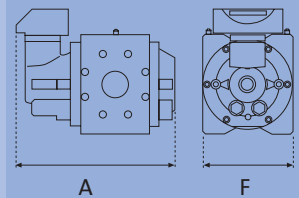

Abb. 2: Doppelzählwerk Absolut-ENCODER S1D für ELSTER-RVG

Technische Daten des neuen Drehkolbengaszählers RVG G 400

Durchflussbereich	4 – 650 m <sup>3</sup> /h	
Messbereich	1 : 160	
Gehäusematerial	Aluminium	
Druckstufe	PN 10 / 16 bzw. ANSI 150	
Nennweite	100	150
Gesamtlänge A	660 mm	660 mm
Einbaumaß F	240 oder 260 mm	260 mm