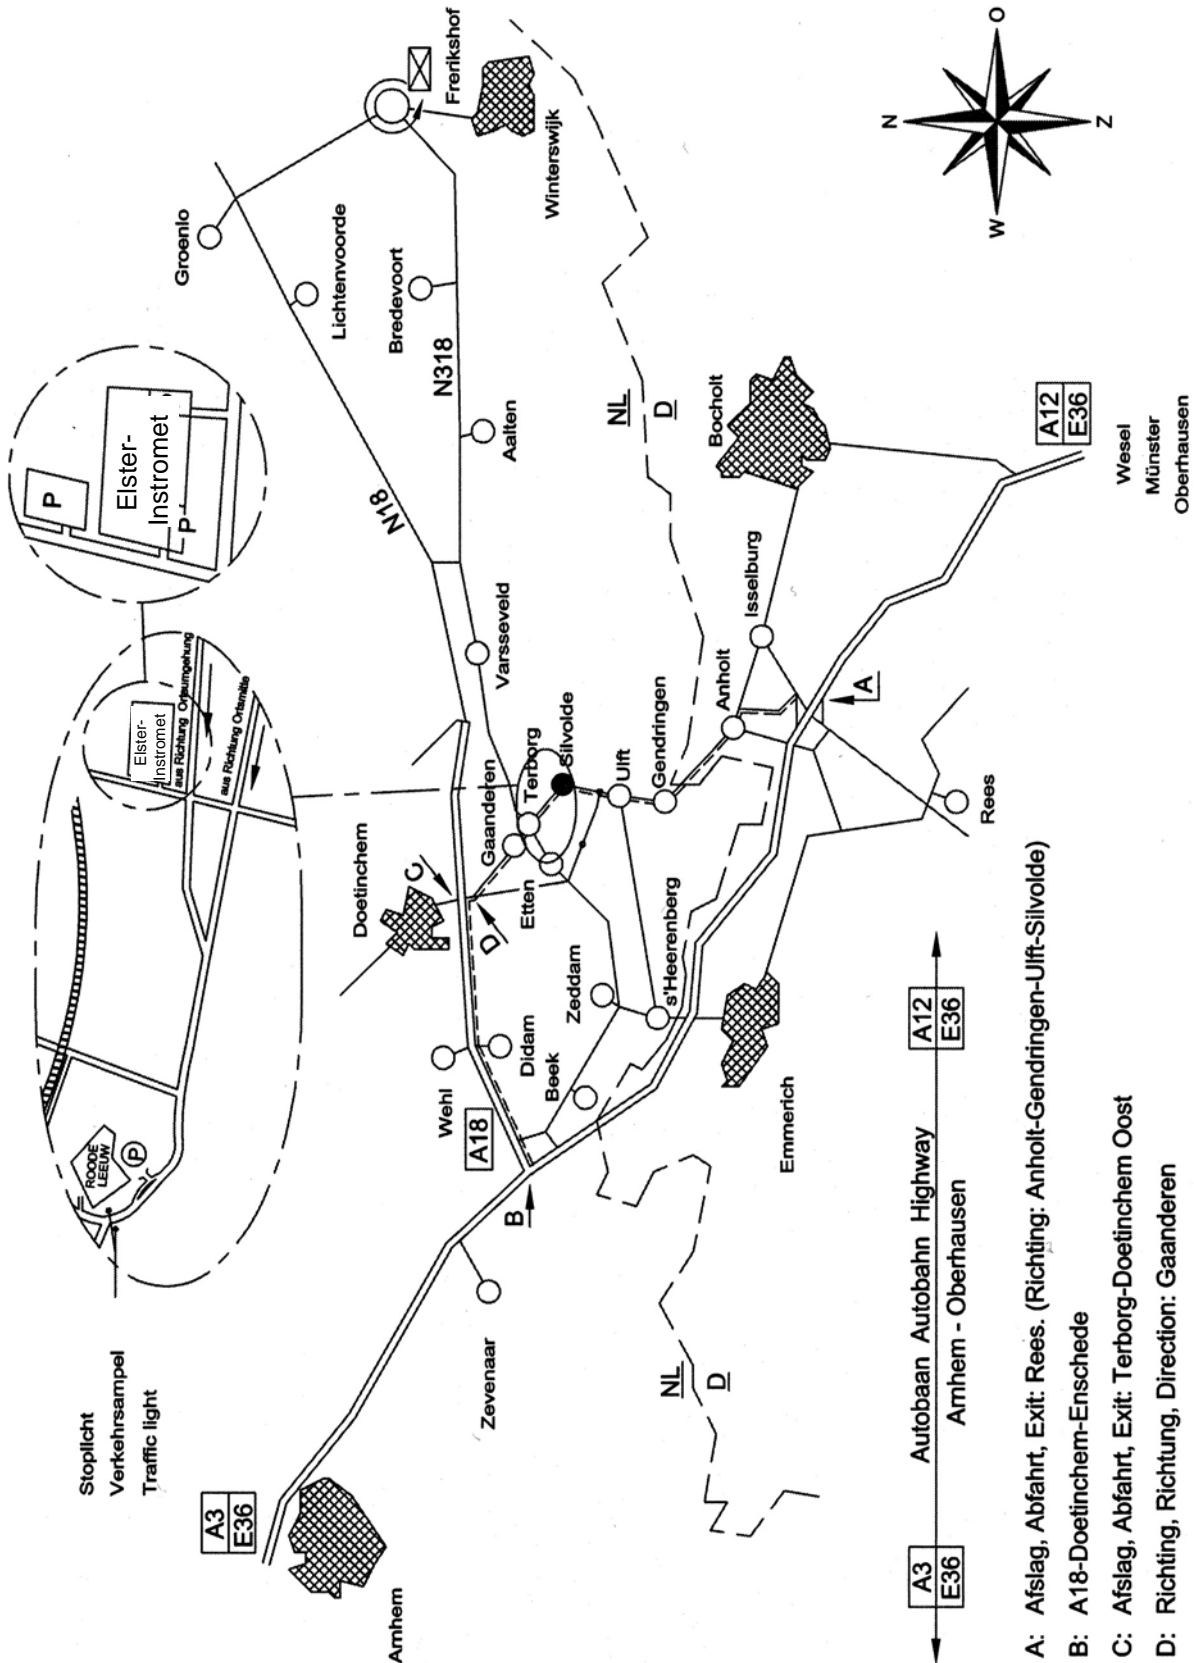

**Elster-Instromet B.V.**  
 Munstermanstraat 6  
 NL-7064 KA Silvolde  
 Tel. +31 315 338911  
 Fax +31 315 338679

- A: Afslag, Abfahrt, Exit: Rees. (Richting: Anholt-Gendingen-Uift-Silvolde)
- B: A18-Doetinchem-Enschede
- C: Afslag, Abfahrt, Exit: Terborg-Doetinchem Oost
- D: Richting, Richtung, Direction: Gaanderen